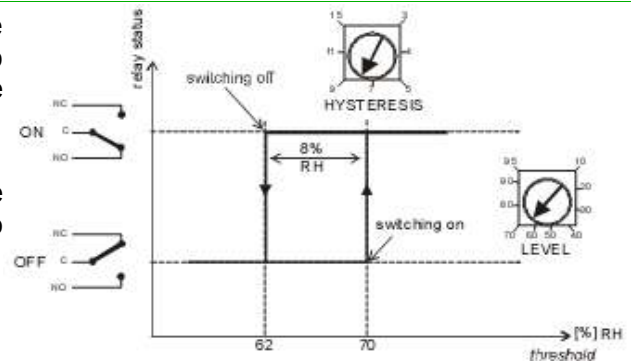

Принцип работы

С помощью потенциометра вы можете установить порог между 10 и 95% OB. С помощью второго потенциометра устанавливается значение гистерезиса между 3 и 15% OB.

Питание 24 V AC/DC.

Если существуют особые условия или погодные условия, иногда необходимо отключать гигростат. Это возможно благодаря опции лето/зима.