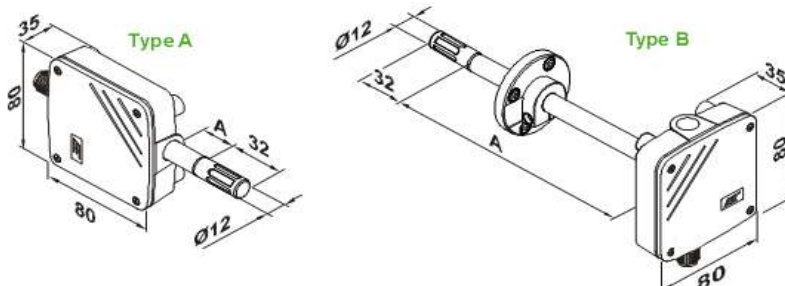

Размеры корпуса (мм)

Схема подключения

Таблица заказа

| КОРПУС EE14- | ДЛИНА ЗОНДА | ФИЛЬТР | БЛОК |
|-----------------|-------------|----------------------|---------------------|
| Наст. Монтаж | (A) 20мм | (1) Мембранный | (1) Без (--) |
| Монтаж в канал | (B) 200мм | (5) Металл. Пористый | (6) С блоком (SW01) |

Пример заказа

EE14-A11

корпус: настенный монтаж
 длина зонда: 20 мм
 фильтр: мембранный фильтр
 блок: без блока лето/зима

EE14-B56-SW01

корпус: монтаж в канал
 длина зонда: 200 мм
 фильтр: металлический пористый фильтр
 блок: с блоком лето/зима